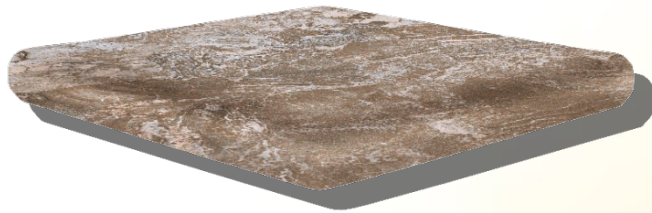

Фабрика EXAGRES (ЭКСАГРЕС) Коллекция MAVERICK (МАВРИК)

Со временем брутальные решения в интерьере становятся только популярнее. Вряд ли что-то может быть жестче и грубее натурального камня, поэтому он очень активно используется в таких стилях. Не отставая от современных трендов, фабрика Exagres представляет коллекцию клинкера Maverick. Она имитирует текстуру сланцевой породы, которая добывается в Альпах и сочетает в себе грубость с некоторой своеобразной элегантностью. Она состоит из клинкера размера 33x33см, а также угловых и фронтальных клинкерных ступеней 33x33см.

Коллекция представлена в трех цветах. Серо-коричневый Siena (Сиэна), естественный для этой породы, кофейно-молочный Capela (Канэла) с вкраплениями бежевого, и почти монотонный нежно-кремовый Arena (Арэна). На поверхности плит коллекции отчетливо видны контрастные переходы, которые создают удивительную игру света и тени. Также она покрыта множеством разводов и прожилок, образующих неповторимый хаотичный узор. Благодаря этому текстура коллекции выглядит очень неоднородно и оригинально. При каждом взгляде можно находить в ней нечто новое.

Ступень клинкерная фронтальная Maverick Siena Peldano ML 33x33см

Ступень клинкерная угловая Exagres Maverick Arena Cartabon ML 33x33см

Ступень клинкерная угловая Exagres Maverick Canela Cartabon ML 33x33см

Ступень клинкерная угловая Exagres Maverick Siena Cartabon ML 33x33см

Рельефная
поверхность

Клинкер

Морозостойкость

Напольная плитка

Вариативность текстур

Матовая поверхность